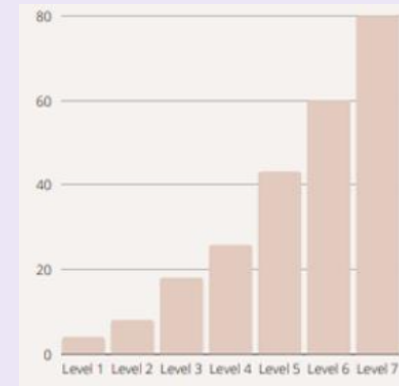

<i>Level</i>	<i>Volume</i>	<i>Commission Payout</i>	<i>Estimated Monthly Orders</i>
Amare X	1-499	5%	1-4 Orders
Amare X 1	500-999	10%	4-8 Orders
Amare X 2	1000-1999	15%	8-18 Orders
Amare X 3	2000-2999	20%	18-26 Orders
Amare X 4	3000-4999	25%	26-43 Orders
Amare X 5	5000-6999	28%	43-60 Orders
Amare X 6	7000-8999	31%	60-80 Orders
Amare X 7	9000+	38%	80+ Orders